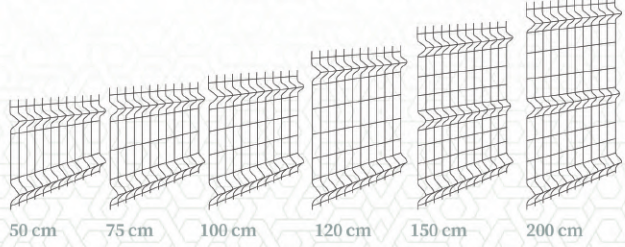

“Estetik ve Güvenin Ahengi” ile **Daha Güvenli Yaşam Alanları**

Geliştirilmiş üst düzey teknolojisi ile VERA FENCE Panel çit tasarımları bahçeler, spor alanları, parklar, siteler, villalar, fabrikalar vb. çok çeşitli yapı ve alanlarda yüksek nitelikte profesyonel kurulum ile gönül rahatlığı ile kullanılabilir.

Kullanım alanına göre tercih edilen tel kalınlıklarına korozyon ve paslanmalara karşı geliştirdiğimiz özel yeni nesil faydalı kaplamalar ile ürünlerimizi en üst düzey standart kalitede ve uzun ömürlü kullanımına olanak sağlıyoruz.

Her zevke uygun ürün çeşidimizle, bahçenizin tarzını yansıtan bir seçenek mutlaka bulacaksınız.