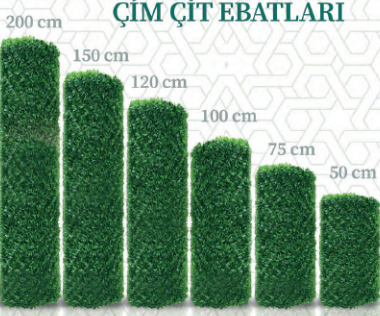

Her zevke uygun ürün çeşidimizle, bahçenizin tarzını yansıtan bir seçenek mutlaka bulacaksınız.

Güvenlik ve zarafeti aynı anda sunan
Çim kaplı panel çit çeşitlerimiz için hemen arayın.

0212 597 10 66  www.verafence.com.tr